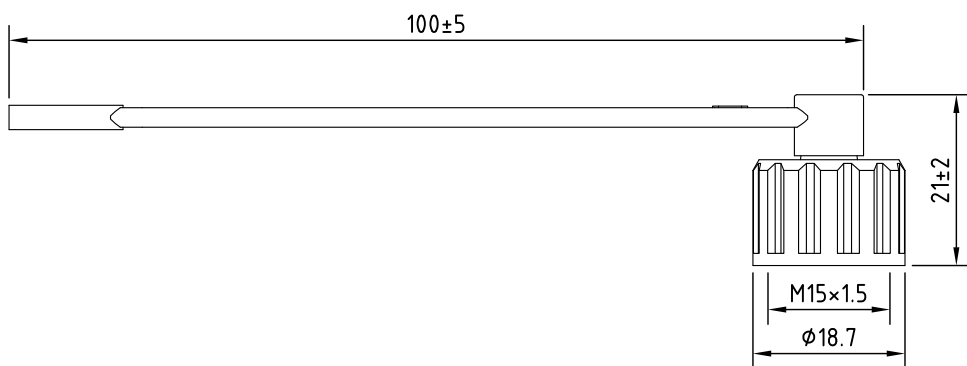

REV.	Description	Date
1	upgrade drawing	2014/3/1
2	dimensions revised	2020/2/5

5	Screw	SUS
4	Washer	SUS
3	Cable tie	PVC
2	Pad	Rubber
1	Cap	PA
Item	Description	Material&Plating

RoHS
TOLERANCE ±0.5

Unicable Co., Ltd. 國陽電業有限公司

5F., No. 111-33, Sec. 4, San Ho Road., San Chung Dist., New Taipei City, Taiwan
http://www.unicable.com.tw Tel:+886-2-2286-2122 Fax:+886-2-2286-1010

DATE	2020/2/5	PART NO.	UT-224C-6
DWN	GINA	REV.	2
CHK			
UNIT	MM		