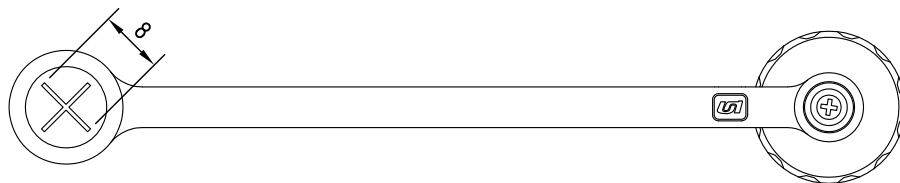

REV.	Description	Date
1	upgrade drawing	2014/3/1
2	dimensions revised	2020/2/5

5	Screw	SUS
4	Washer	SUS
3	Cable tie	PVC
2	Pad	Rubber
1	Cap	PA
Item	Description	Material&Plating

RoHS
TOLERANCE ±0.5

Unicable Co., Ltd. 國陽電業有限公司