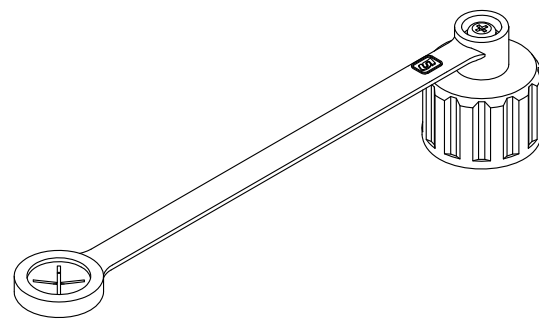

REV.	Description	Date
1	upgrade drawing	2014/3/1
2	dimensions revised	2020/2/5

5	Screw	SUS
4	Washer	SUS
3	Cable tie	PVC
2	Pad	Rubber
1	Cap	PA
Item	Description	Material&Plating

RoHS
TOLERANCE ±0.5

Unicable Co., Ltd. 國陽電業有限公司

ITEM	Waterproof Cap
------	----------------